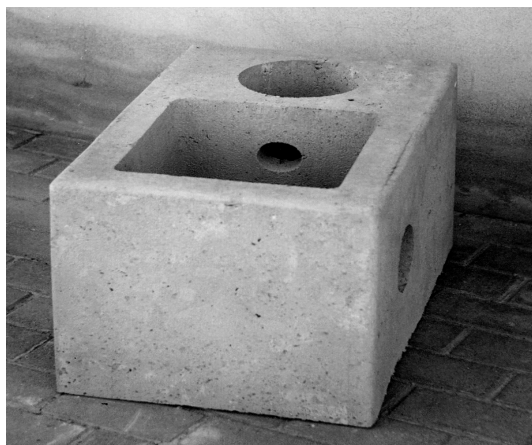

Plinto illuminazione 40 x 62 x 39 h. cm

peso 140 kg

Pozzetti / plinti est. 30 x 30 x 30 cm per inserimento paletti di recinzione

peso 55 kg