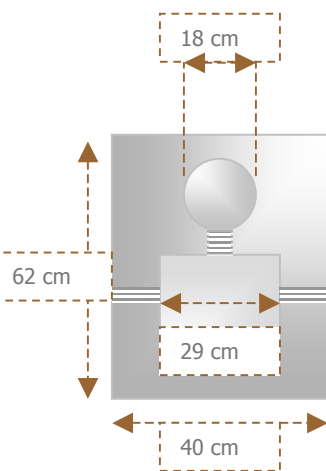

Plinto illuminazione 40 x 62 x 39 h. cm

peso 140 kg

Pozzetti / plinti est. 30 x 30 x 30 cm per inserimento paletti di recinzione

peso 55 kg