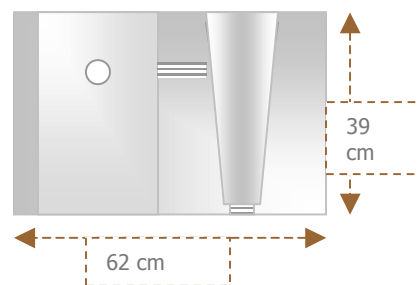

Plinto illuminazione 40 x 62 x 39 h. cm

peso 140 kg

Pozzetti / plinti est. 30 x 30 x 30 cm per inserimento paletti di recinzione

peso 55 kg