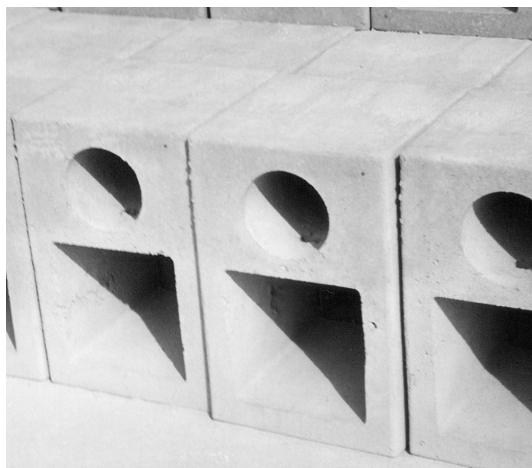

Plinto illuminazione 40 x 62 x 39 h. cm

peso 140 kg

Pozzetti / plinti est. 30 x 30 x 30 cm per inserimento paletti di recinzione

peso 55 kg